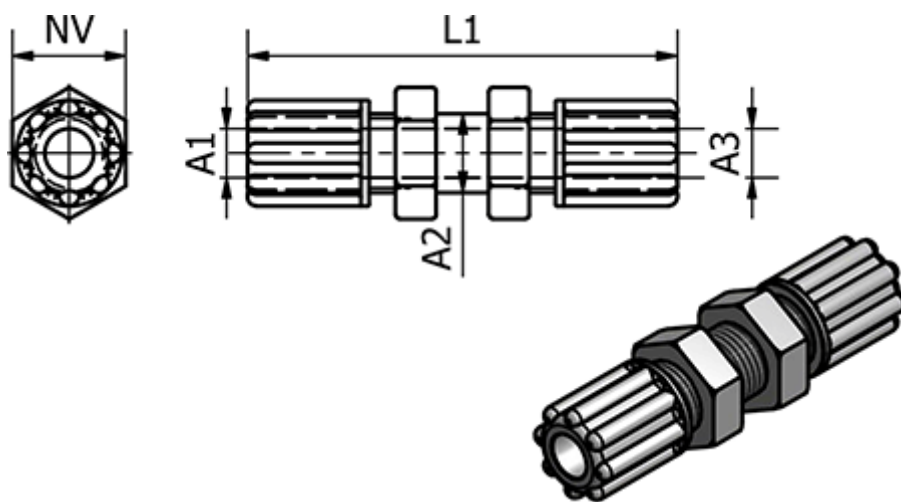

Varenummer: 58614031  
Beskrivelse: Push-on 140.31, Ø4/6, Ø4/6 - M10x1,0  
Lige skot

## Mål

Gevind A2	= M10x1,0
L1	= 53
NV	= 4
Udvendig slangediameter A1	= 4/6
Udvendig slangediameter A3	= 4/6